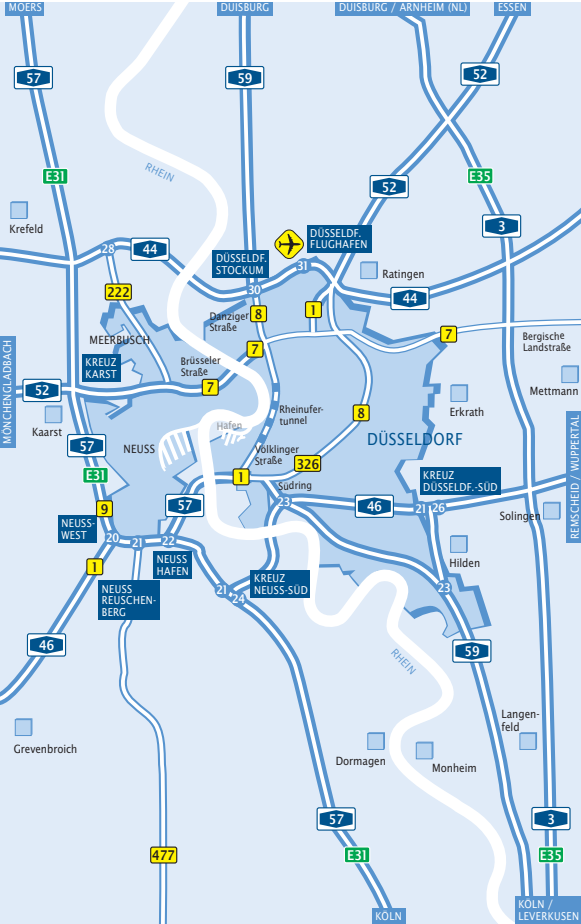

... mit der Bahn

Mit der Bahn bestehen direkte Verbindungen mit allen Großstädten. Vom Hauptbahnhof Düsseldorf erreichen Sie die Rheinland-Pfalz Bank in ca. 15 Minuten. Die S-Bahn-Linien S 8, S 11 und S 28 fahren zur Haltestelle Völklinger Straße. Von dort haben Sie Anschluss mit der Buslinie 726 zur Haltestelle Ertstraße/Grand Bateau.

... mit dem Auto*

Die Rheinland-Pfalz Bank befindet sich im Medienhafen. Je nachdem, ob Sie von der B 1, B 7 oder B 8 nach Düsseldorf hinein fahren, folgen Sie dem Hinweisschild »Düsseldorf Hafen«.

... mit dem VRR

11/09

Kreiselkompass
Erfinder: Dr. Hermann
Anschütz-Kaempfe
Deutschland, 1907

Richtungsweisend.
Made in Germany.
So finden Sie uns
in Düsseldorf.

Ein Unternehmen der LBBW-Gruppe

Rheinland-Pfalz  Bank

Ein Unternehmen der LBBW-Gruppe

Rheinland-Pfalz  Bank

Der direkte Weg zu uns.

Umgebung Düsseldorf

Düsseldorf Hafen

Rheinland-Pfalz Bank

Parkmöglichkeiten

- P1** Tiefgarage Rheinland-Pfalz Bank (RLP Bank)
Zufahrt Zollhof 10
- P2** Tiefgarage Medienzentrum
Zufahrt Zollhof
- P3** Tiefgarage UCI-Kino
Zufahrt Zollhof
- P4** Tiefgarage Neuer Zollhof/Gehry-Bauten
Zufahrt Hammer Straße
- P5** Parkplatz Speditionstraße
Zufahrt Speditionstraße