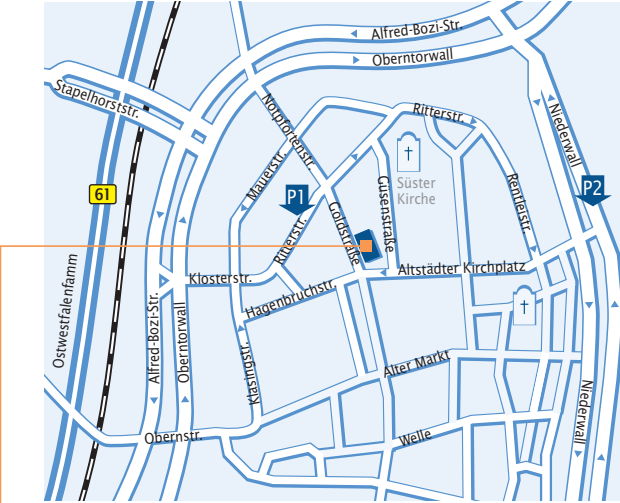

LBBW Rheinland-Pfalz Bank

LBBW Rheinland-Pfalz Bank
Büro Bielefeld
Goldstraße 16-18
33602 Bielefeld

Parkmöglichkeiten

- **P1** Parkhaus
  Ritterstraße 5
- **P2** Tiefgarage
  »Neues Rathaus«