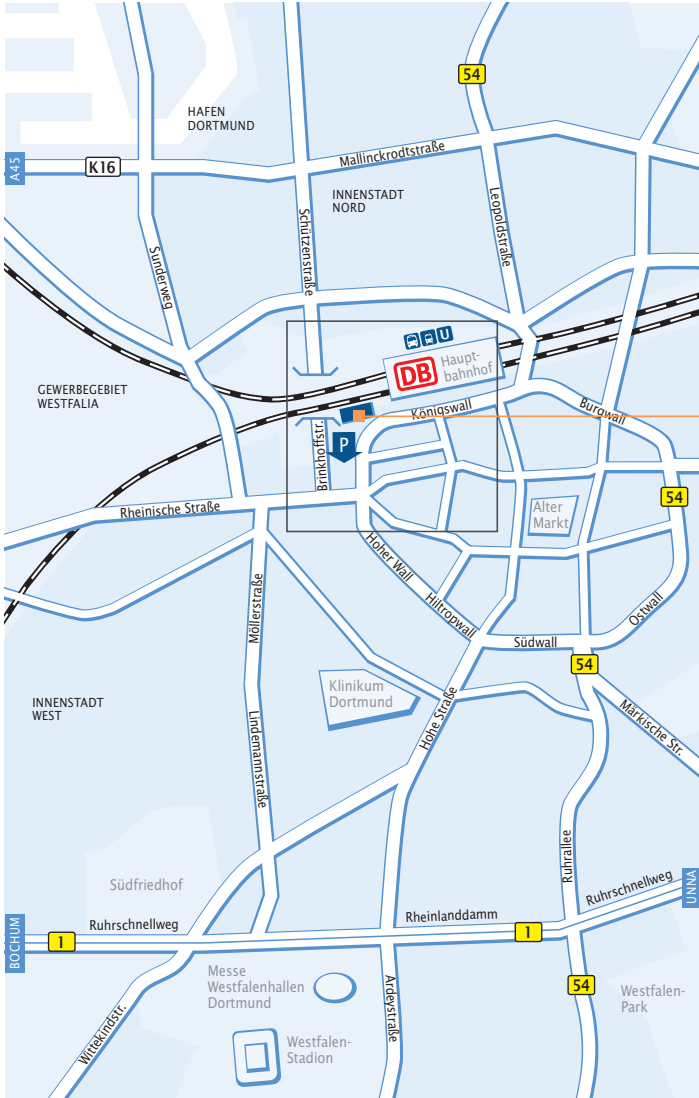

Dortmund Innenstadt