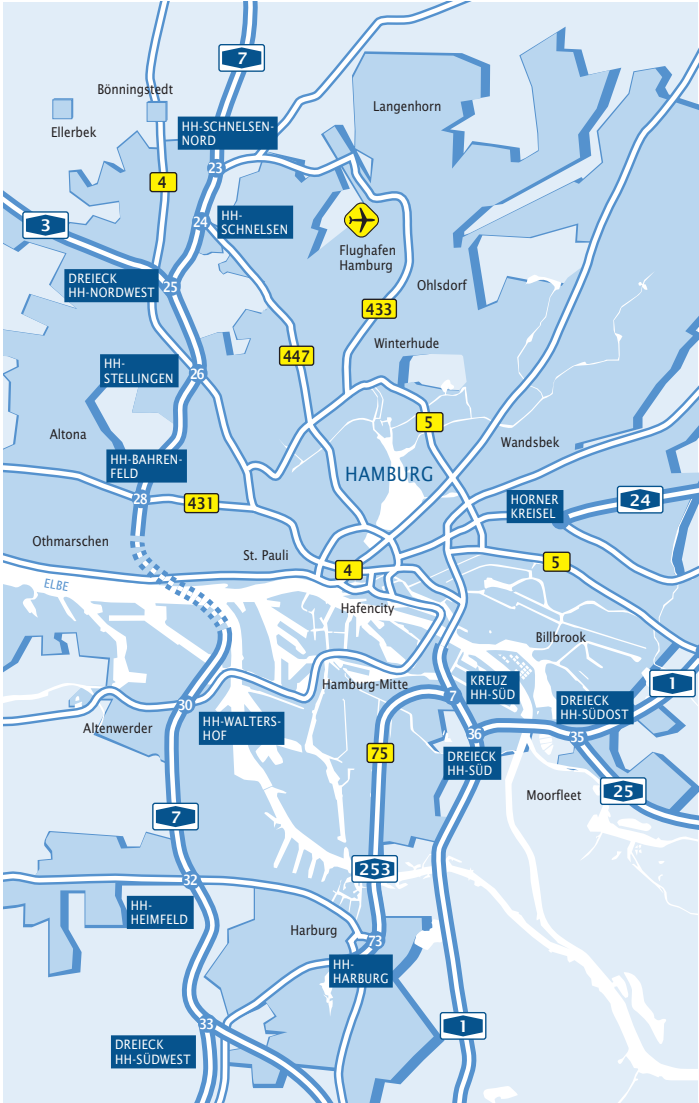

So erreichen Sie uns ...

... mit dem Flugzeug

Vom Flughafen Hamburg aus erreichen Sie uns in ca. 30 Minuten mit dem Taxi oder mit den regionalen Bahn- und Busverbindungen zum Hamburger Jungfernstieg.

... mit der Bahn

Mit der Bahn bestehen direkte Verbindungen aus allen Großstädten. Vom Hauptbahnhof Hamburg erreichen Sie die LBBW Rheinland-Pfalz Bank ca. 1 km entfernt hinter Rathaus und Alsterfleet und mit dem Taxi in ca. 5 Minuten.

... mit dem Auto*

Sie finden uns in der Innenstadt von Hamburg. Folgen Sie aus Richtung Norden (A7), Osten (A1/A24), oder Süden (A1/A7) kommend dem Hinweisschild »Hamburg Zentrum«. Sie finden uns in der Hamburger Innenstadt ca. 300 m vom Jungfernstieg.

Das Wesentliche im Blick.
So finden Sie uns in
Hamburg.

Ein Unternehmen der LBBW-Gruppe

LB≡BW
Rheinland-Pfalz Bank

Ein Unternehmen der LBBW-Gruppe

LB≡BW
Rheinland-Pfalz Bank

Der direkte Weg zu uns.

Region Hamburg