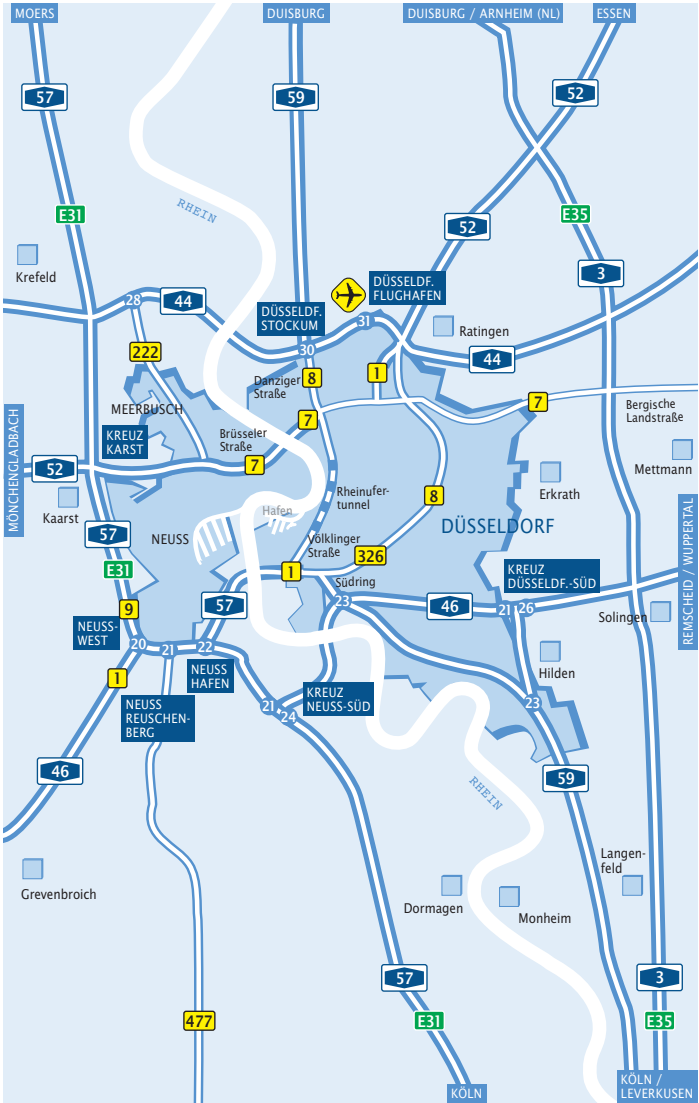

So erreichen Sie uns ...

... mit dem Flugzeug

Vom Flughafen Düsseldorf aus erreichen Sie die LBBW Rheinland-Pfalz Bank in ca. 35 Minuten mit dem Taxi oder den öffentlichen Verkehrsmitteln. Die Linien S 1, S 7 und verschiedene Regionalzüge halten am Düsseldorfer Hauptbahnhof. Von dort sind Sie mit öffentlichen Verkehrsmitteln in ca. 15 Minuten bei der LBBW Rheinland-Pfalz Bank.

... mit der Bahn

Mit der Bahn bestehen direkte Verbindungen mit allen Großstädten. Vom Hauptbahnhof Düsseldorf erreichen Sie die LBBW Rheinland-Pfalz Bank in ca. 15 Minuten. Die S-Bahn-Linien S 8, S 11 und S 28 fahren zur Haltestelle Völklinger Straße. Von dort haben Sie Anschluss mit der Buslinie 726 zur Haltestelle Ertfstraße/Grand Bateau.

... mit dem Auto*

Die LBBW Rheinland-Pfalz Bank befindet sich im Medienhafen. Je nachdem, ob Sie von der B 1, B 7 oder B 8 nach Düsseldorf hinein fahren, folgen Sie dem Hinweisschild »Düsseldorf Hafen«.

Düsseldorf Hafen

LBBW Rheinland-Pfalz Bank

Parkmöglichkeiten

- P1** Tiefgarage LBBW Rheinland-Pfalz Bank (RLP Bank) Zufahrt Zollhof 10
- P2** Tiefgarage Medienzentrum Zufahrt Zollhof
- P3** Tiefgarage UCI-Kino Zufahrt Zollhof
- P4** Tiefgarage Neuer Zollhof/Gehry-Bauten Zufahrt Hammer Straße
- P5** Parkplatz Speditionstraße Zufahrt Speditionstraße.